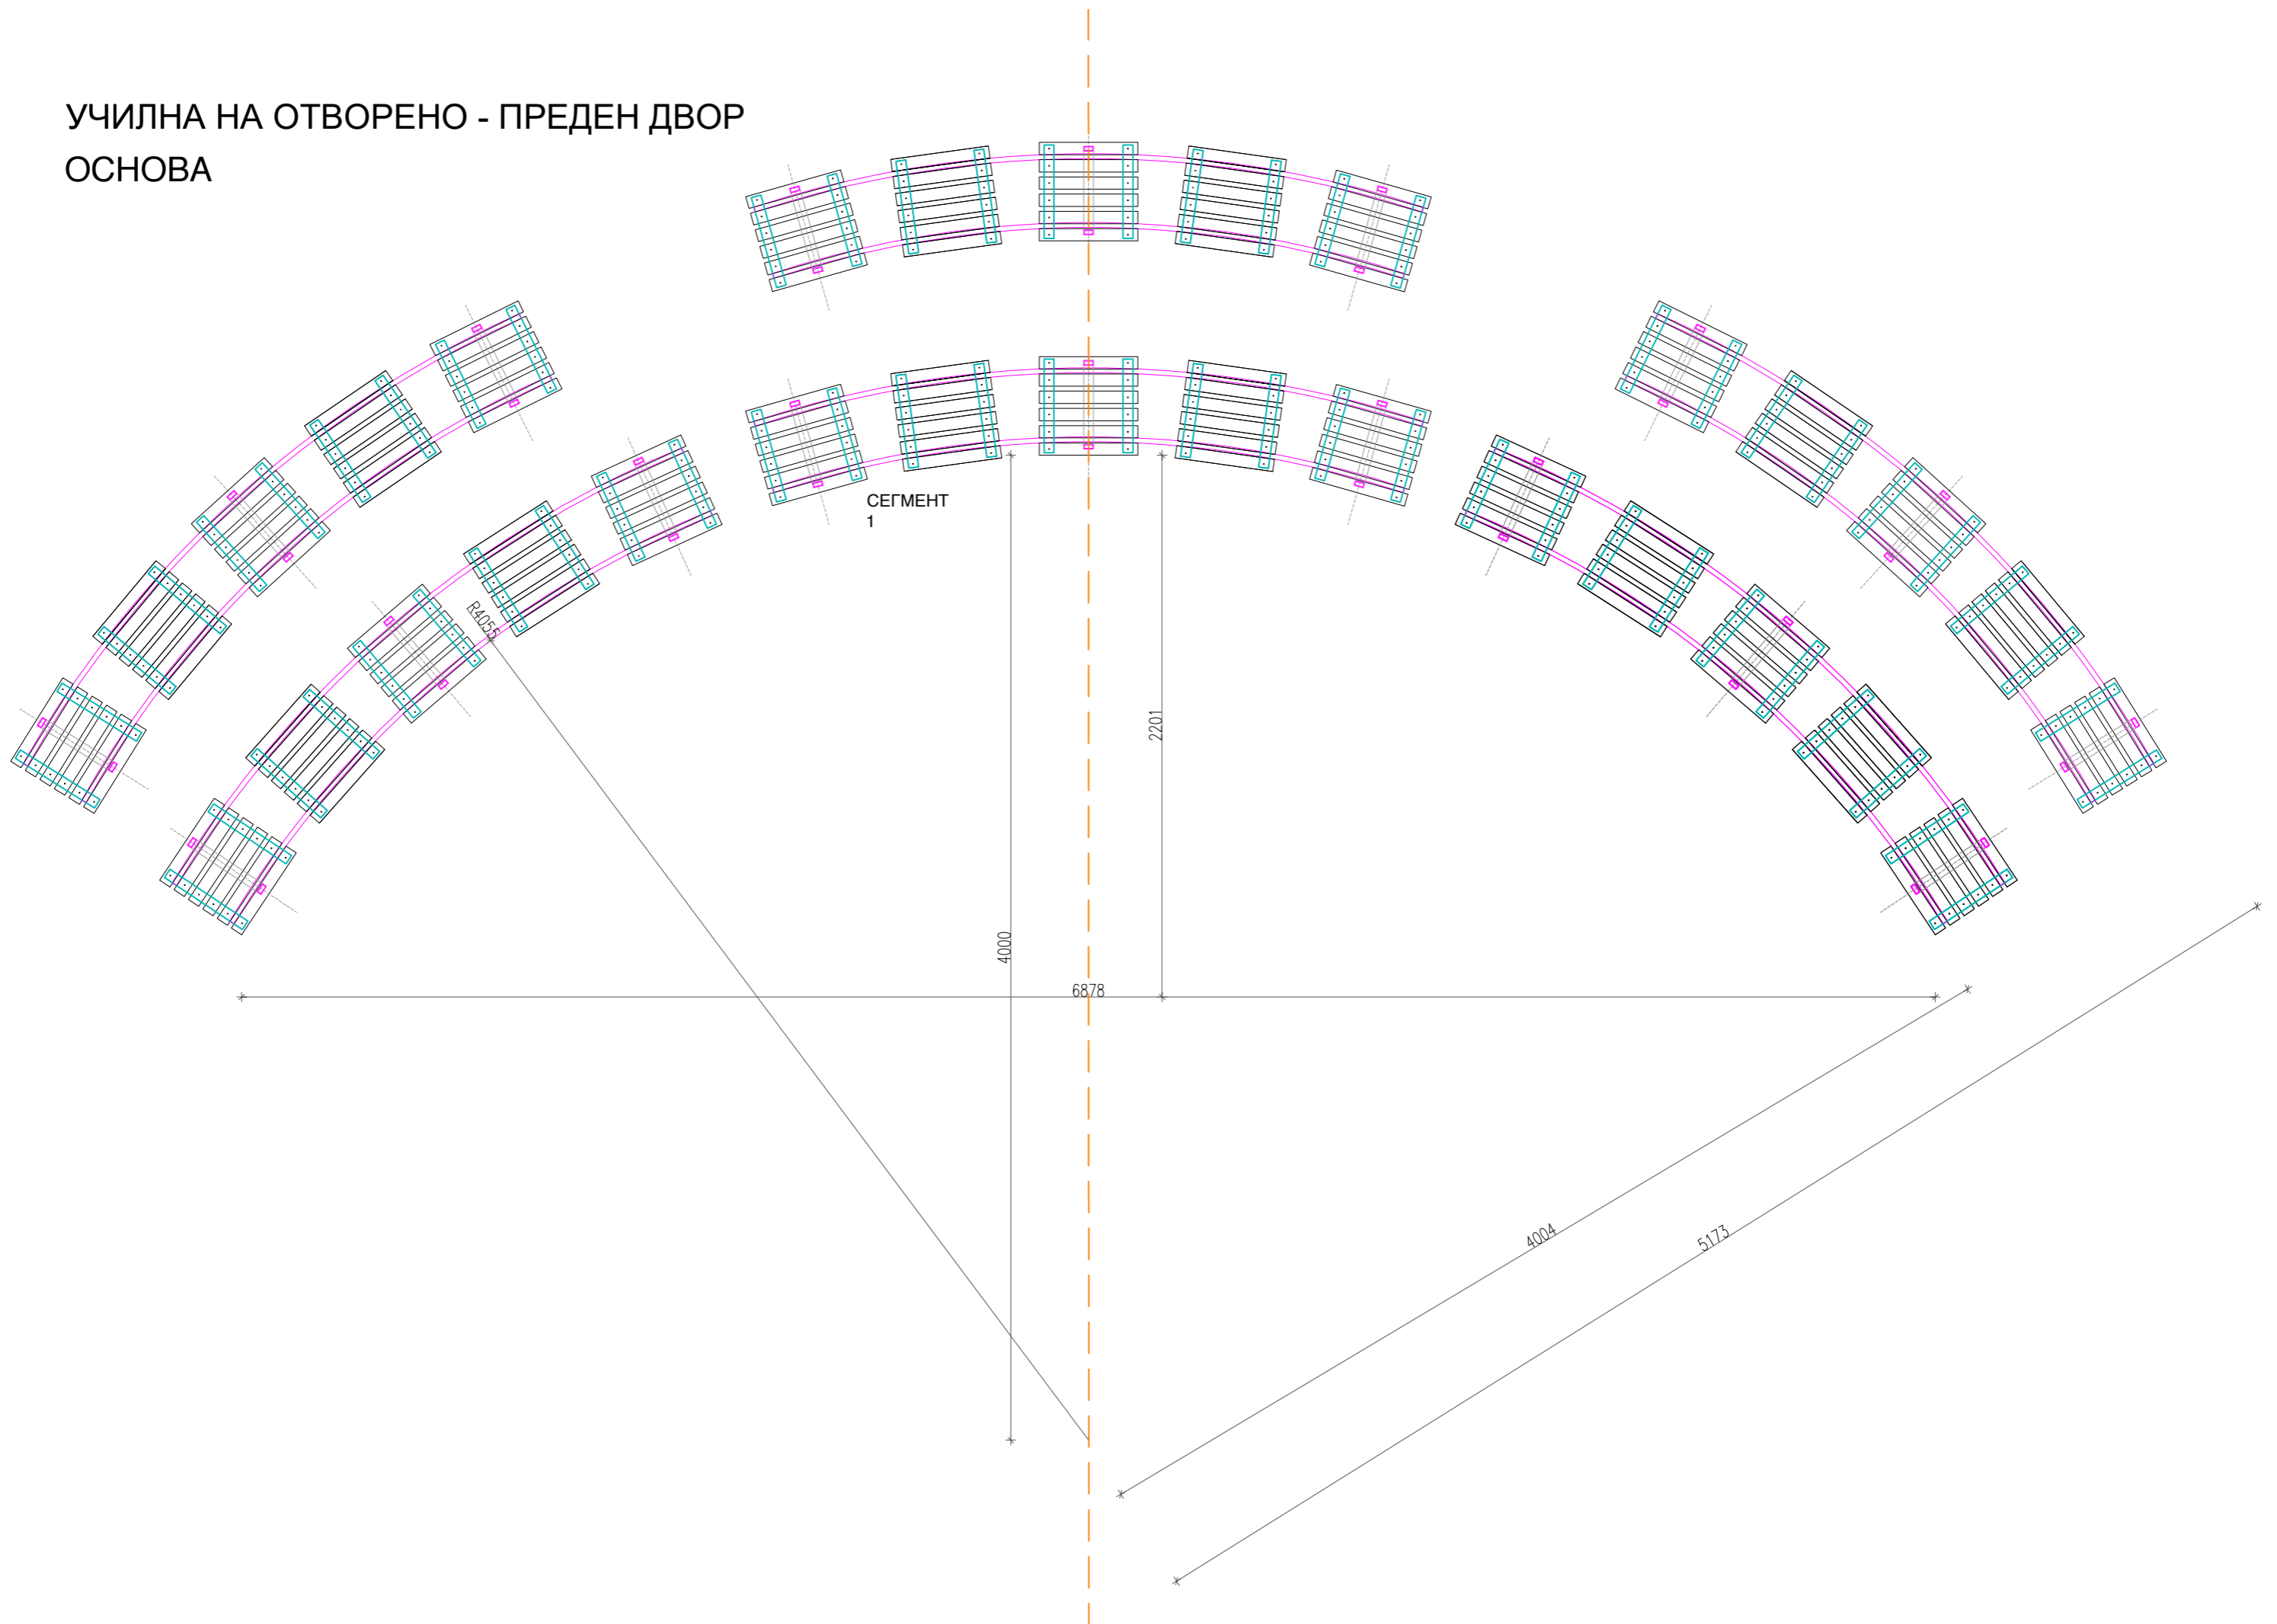

УЧИЛНА НА ОТВОРЕНО - ПРЕДЕН ДВОР  
ОСНОВА

# СЕГМЕНТ 1

# СЕМГМЕНТ 1

## СЕМГМЕНТ 1 - ОПЦИОНАЛНО

масивно дрво  
чам 400x50x30

флах 40x380x5

профил 40x380x5

анкерувано на  
бетонска плоча

Пресек 1-1