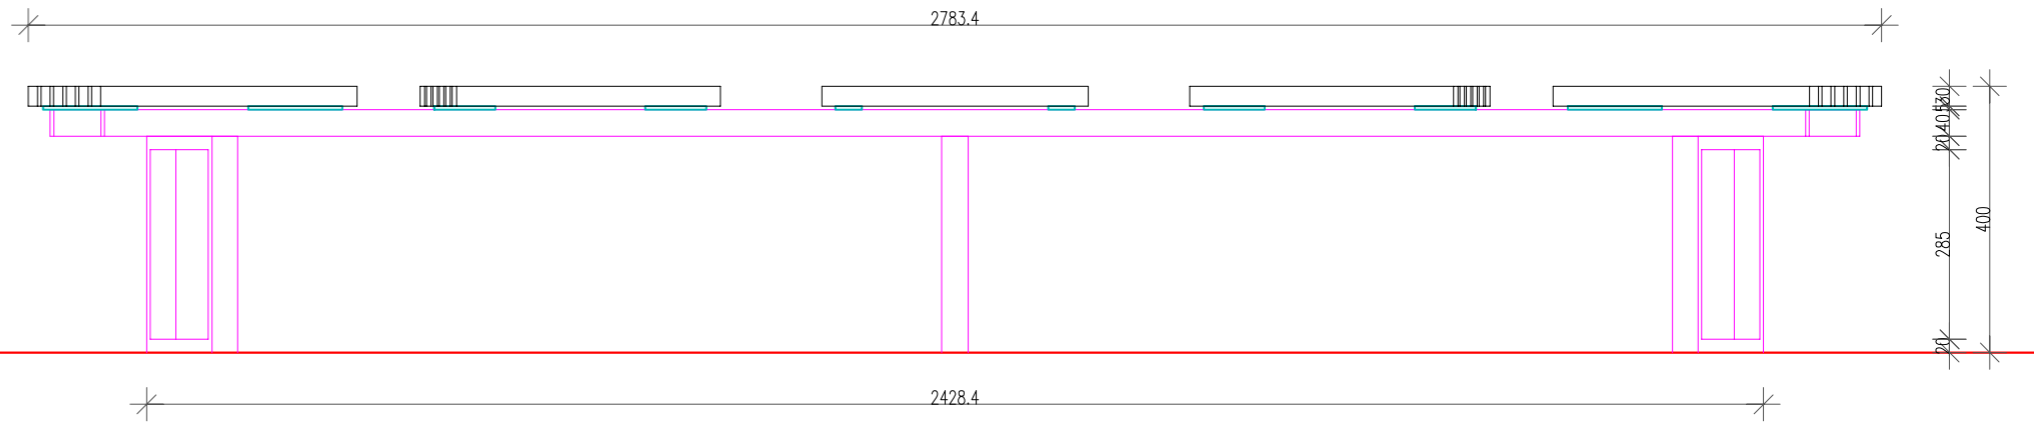

УЧИЛНА НА ОТВОРЕНО - ПРЕДЕН ДВОР  
ОСНОВА

# СЕГМЕНТ 1

## СЕМГМЕНТ 1 - ОПЦИОНАЛНО

масивно дрво  
чам 400x50x30

флах 40x380x5

профил 40x380x5

анкерувано на  
бетонска плоча

Пресек 1-1