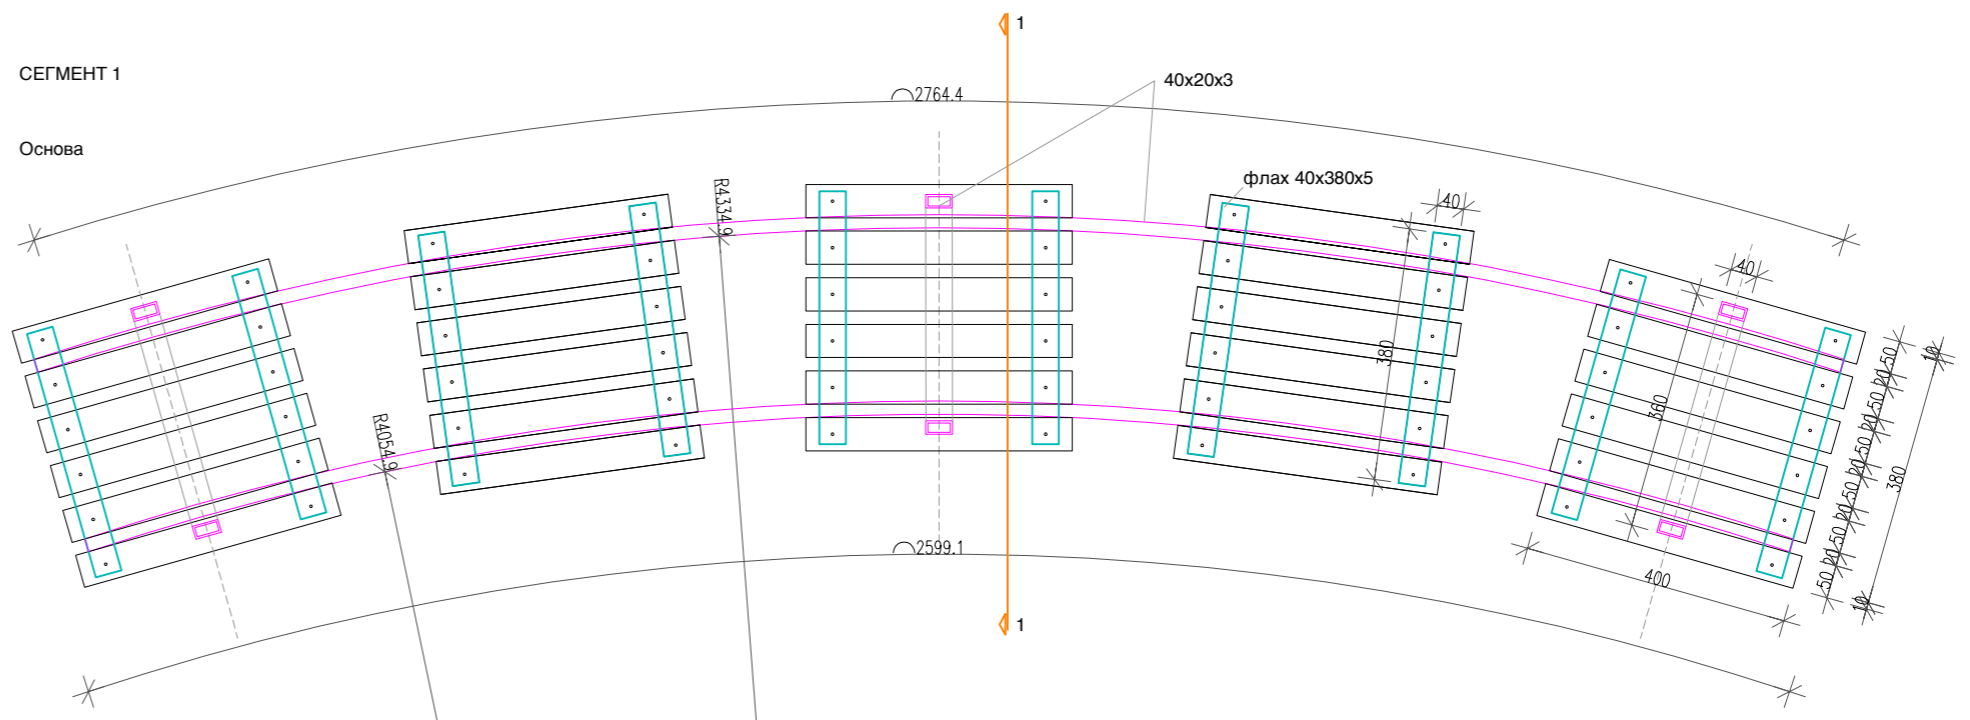

УЧИЛНА НА ОТВОРЕНО - ПРЕДЕН ДВОР  
ОСНОВА

# СЕГМЕНТ 1

# СЕМГМЕНТ 1

## СЕМГМЕНТ 1 - ОПЦИОНАЛНО

масивно дрво  
чам 400x50x30

флах 40x380x5

профил 40x380x5

анкерувано на  
бетонска плоча

Пресек 1-1