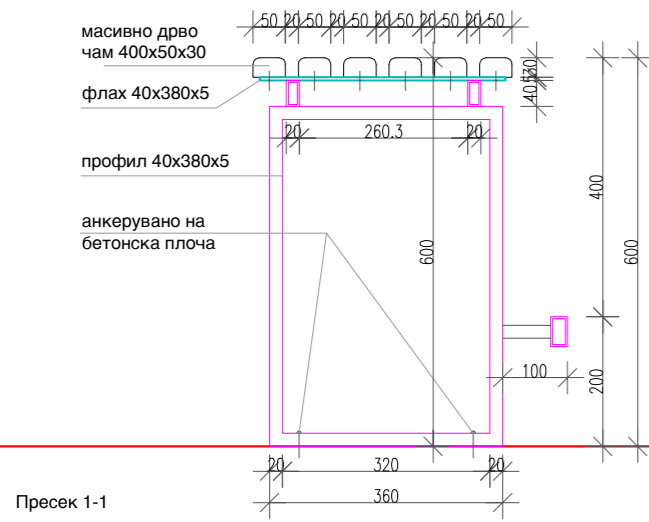

## СЕМГМЕНТ 1 - ОПЦИОНАЛНО

масивно дрво  
чам 400x50x30

флах 40x380x5

профил 40x380x5

анкерувано на  
бетонска плоча

Пресек 1-1