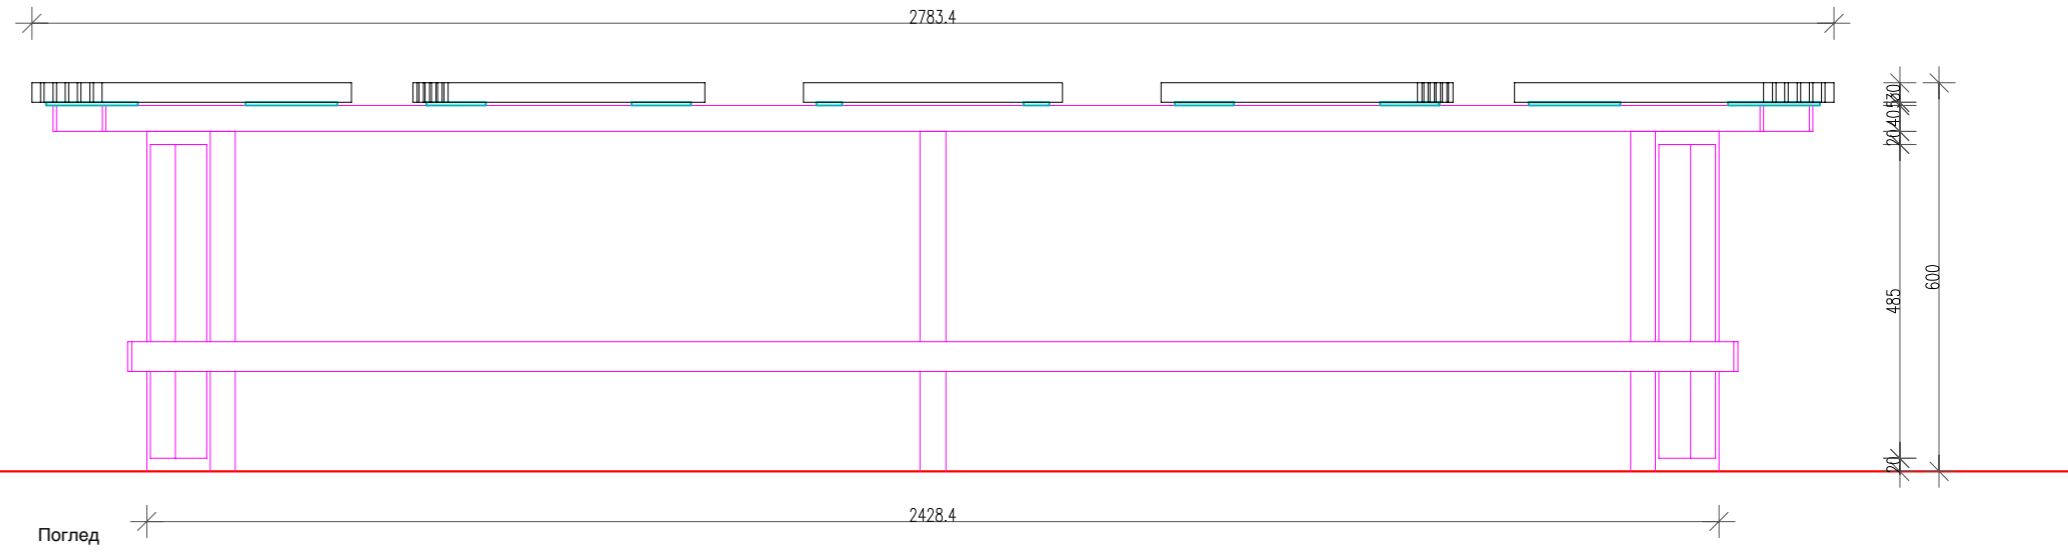

УЧИЛНА НА ОТВОРЕНО - ПРЕДЕН ДВОР  
ОСНОВА

# СЕГМЕНТ 1

## СЕМГМЕНТ 1 - ОПЦИОНАЛНО

масивно дрво  
чам 400x50x30

флах 40x380x5

профил 40x380x5

анкерувано на  
бетонска плоча

Пресек 1-1