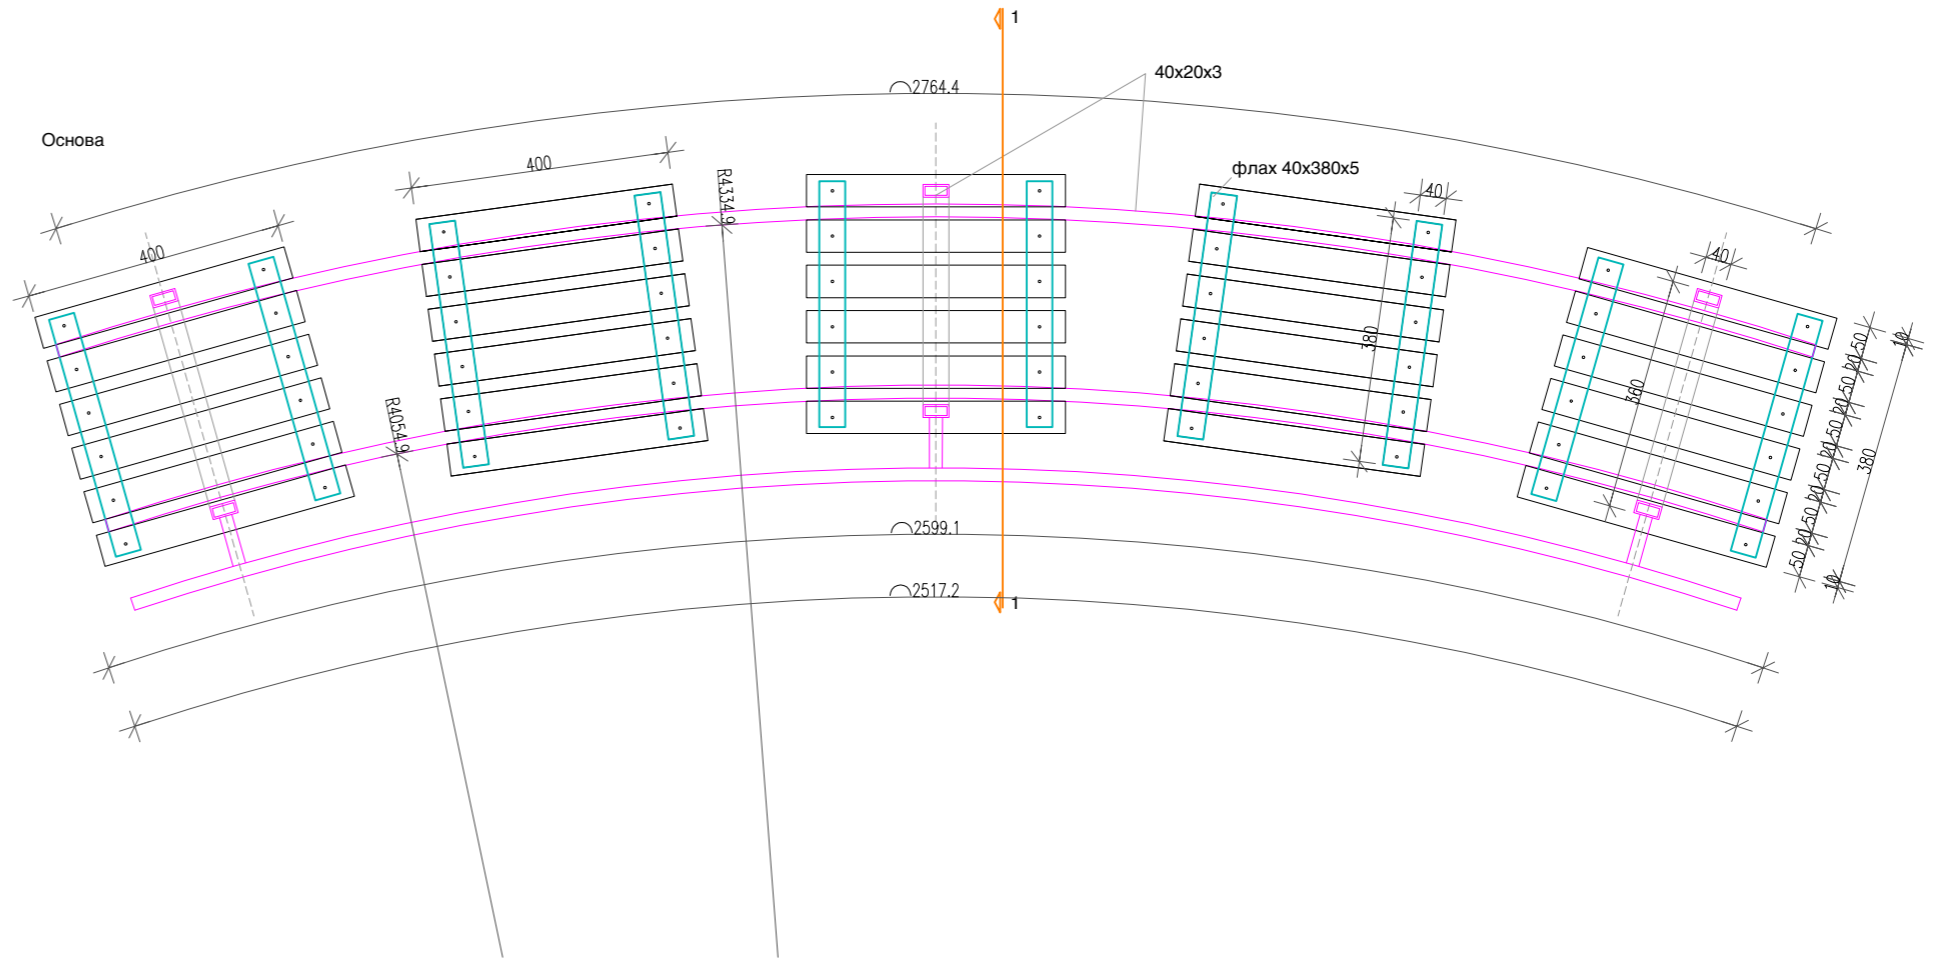

УЧИЛНА НА ОТВОРЕНО - ПРЕДЕН ДВОР  
ОСНОВА

# СЕГМЕНТ 1

# СЕМГМЕНТ 1

## СЕМГМЕНТ 1 - ОПЦИОНАЛНО

масивно дрво  
чам 400x50x30

флах 40x380x5

профил 40x380x5

анкерувано на  
бетонска плоча

Пресек 1-1